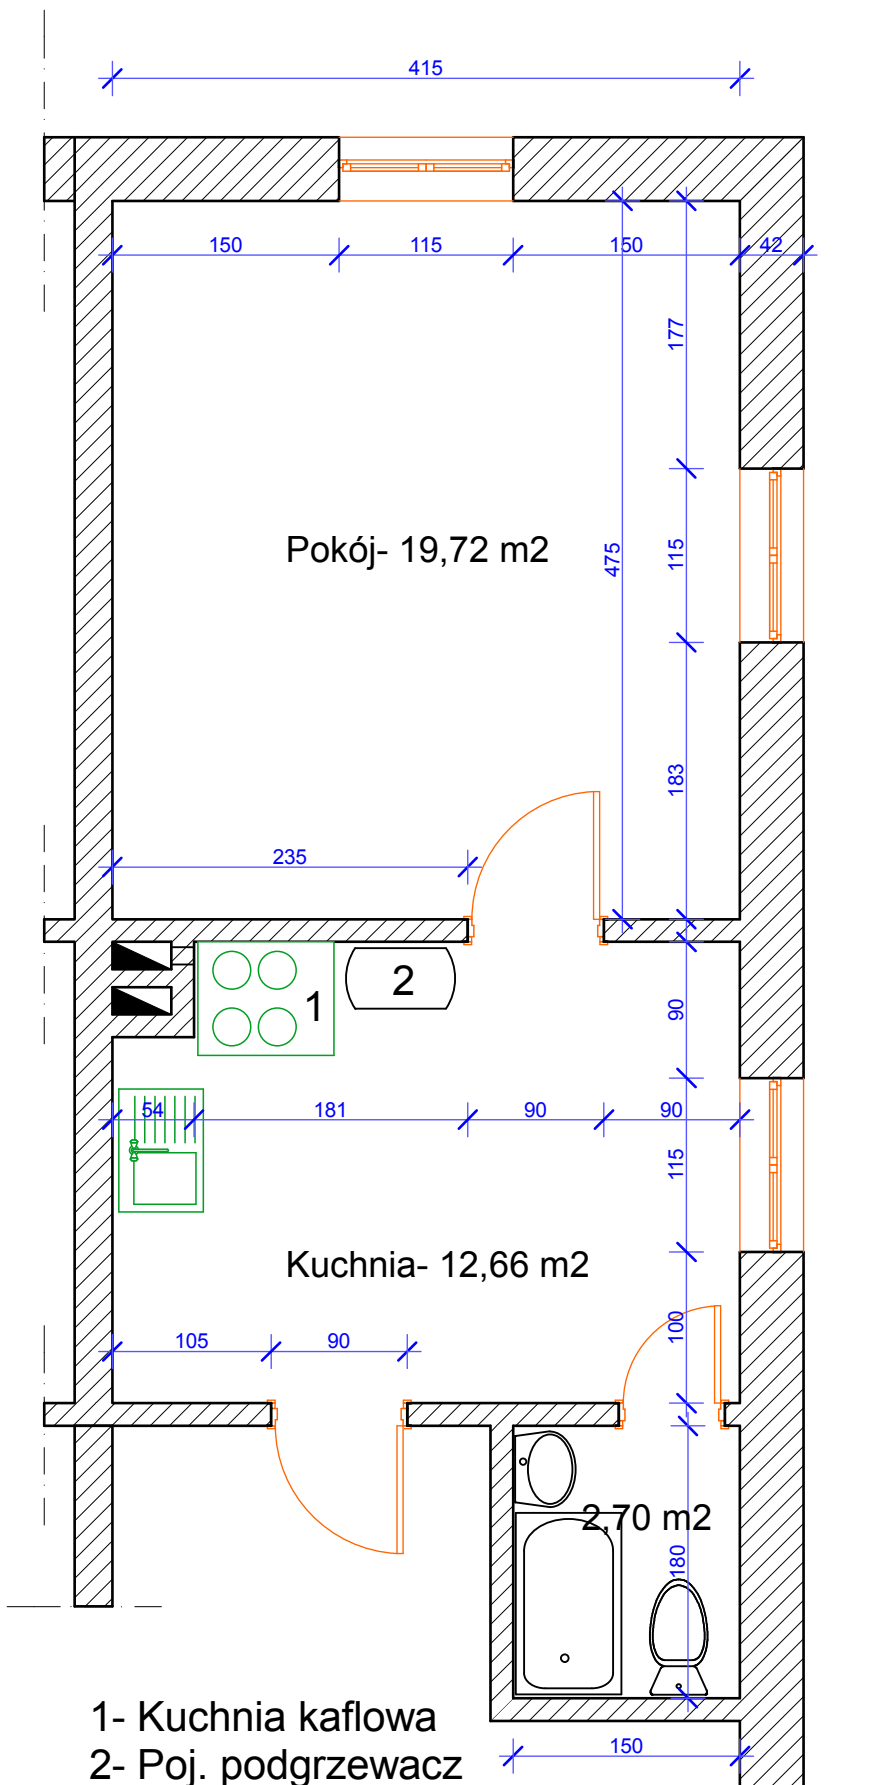

Stan istniejący

Pow. mieszkania
35,08 m²

- 1- Kuchnia kaflowa
- 2- Poj. podgrzewacz wody